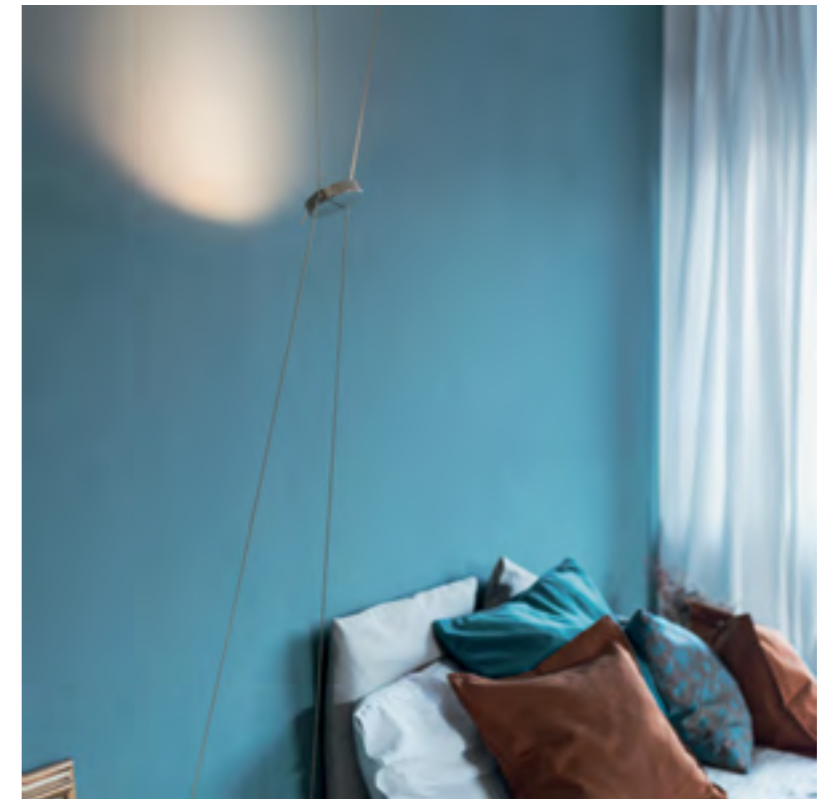

Stocolma V | Light rotation details