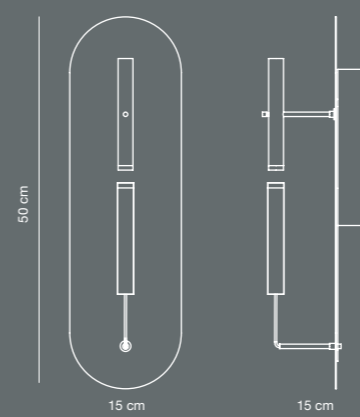

Equilibrio Wall

EQW

Technical info

Floor version

Mounting: Indoor floor to ceiling
Light source: 1x interchangeable LED
3000k 550lm CRI 80 / 2700k 420lm CRI 90
Input Voltage: 100 ÷ 240V
Power: 7 W (LED 4.7W)
Switching: Dimmer touch

Colors: Matte Black or Brass
Material: Anodized Alluminium
Weight: 2kg
Total height**: 350 cm

Wall version

Product Code: EQW
Mounting: Indoor wall
Light source: 1x pcb LED* + 2x GU 5.3
bulb / 1500 lm nominal / 3000 K/ 2700 K
Input Voltage: 100÷ 240V
Power: 21 W (3x7W)

Dimmer: no
Colors: White and Brass
Material: Alluminium / Steel
Weight: 2kg

* The LED can be replaced with original part
**If your ceiling is higher, a longer steel wire for the top part is available on request