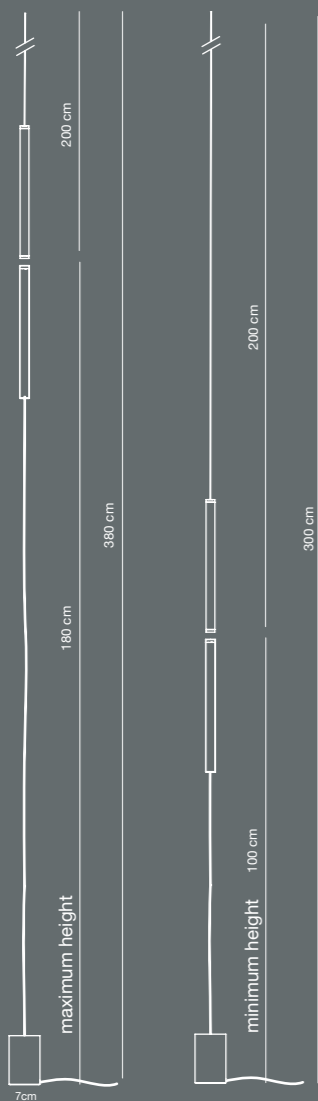

Equilibrio Floor

EQF