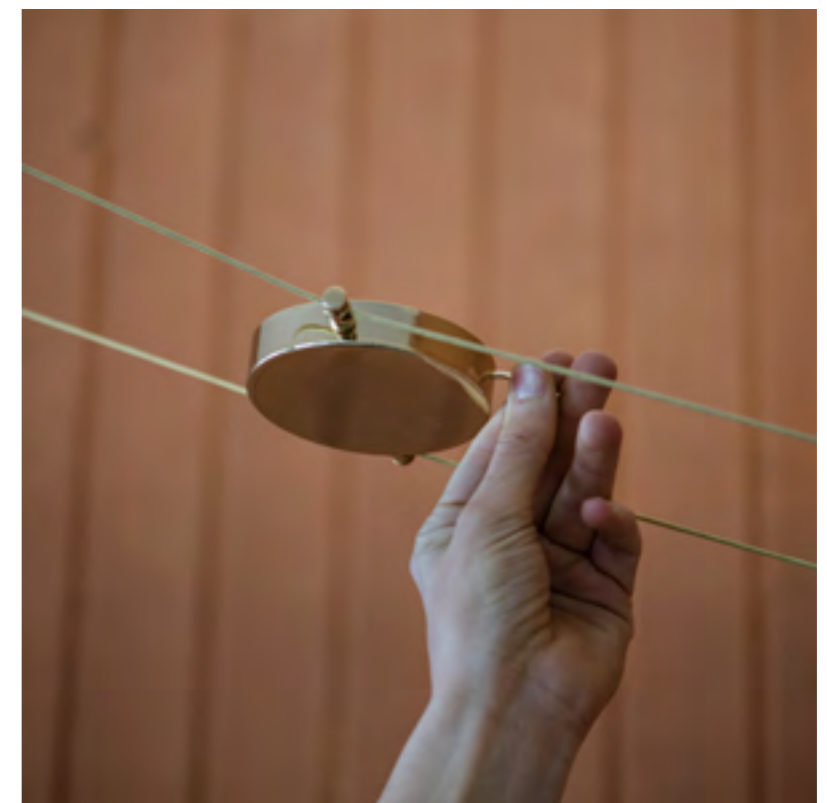

Stoccolma O | Interaction detail

Stoccolma O