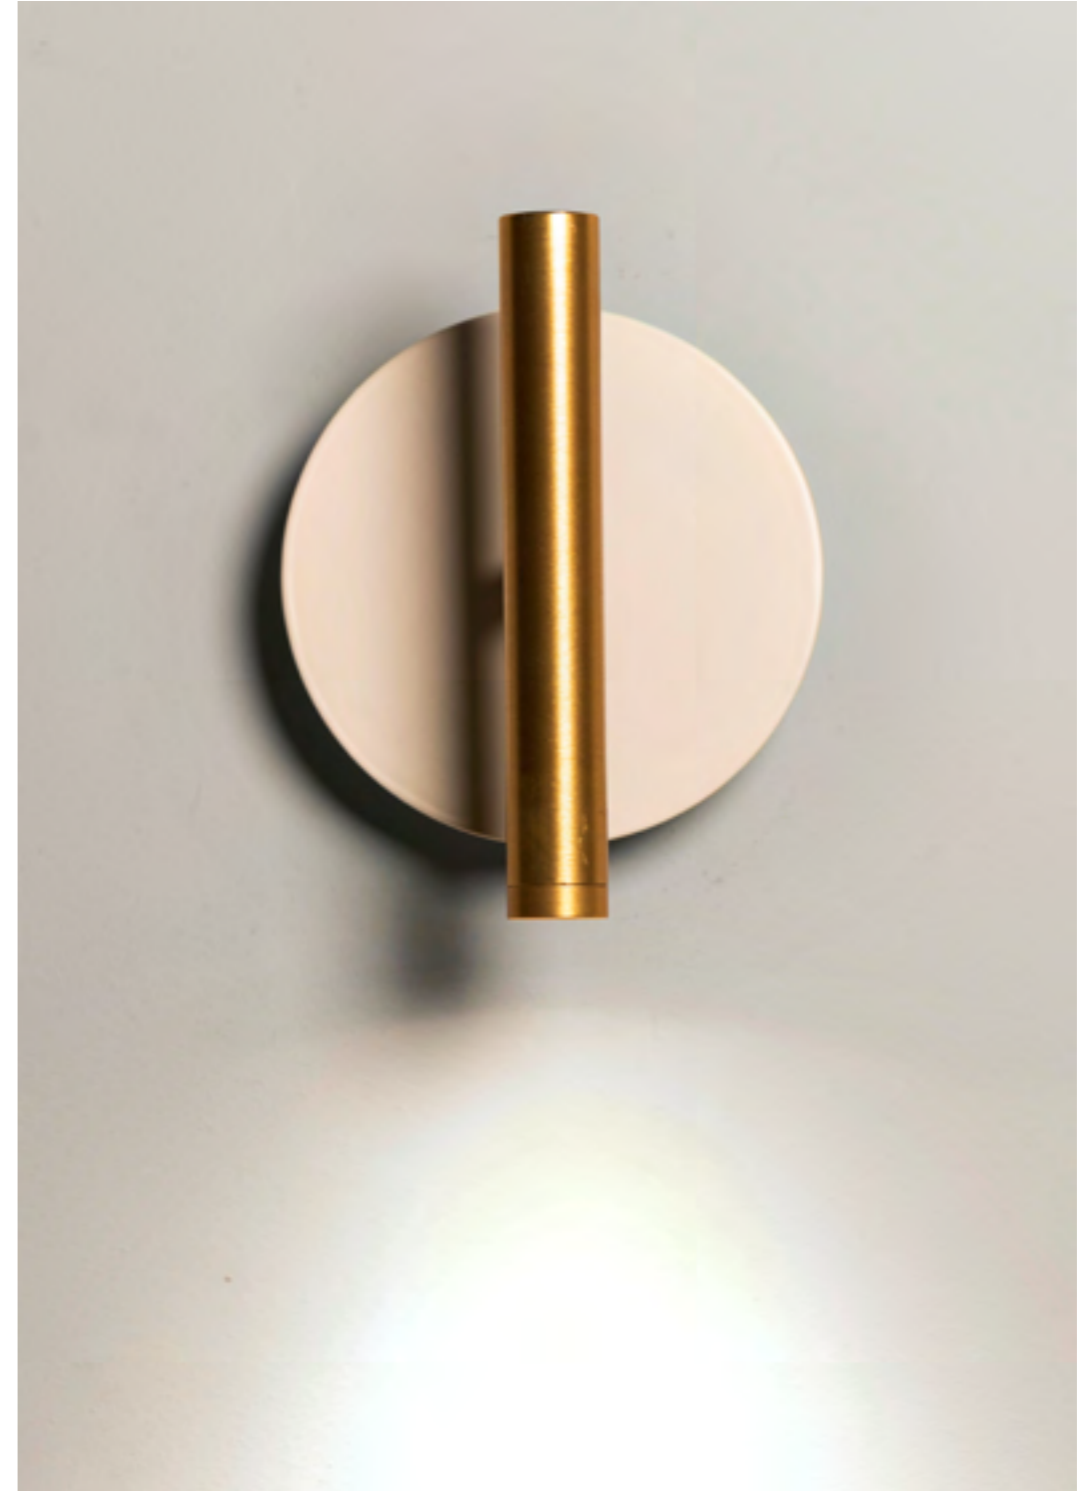

D.01 Wall | Brass finishing