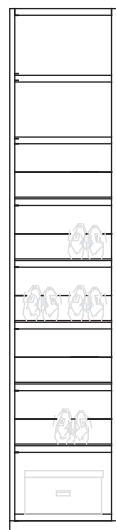

**COMPOSIZIONI
COMPOSITIONS**

MS.004