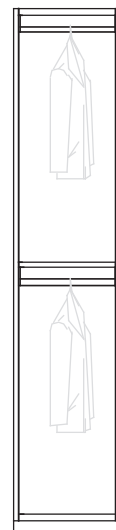

**COMPOSIZIONI
COMPOSITIONS**

MS.006