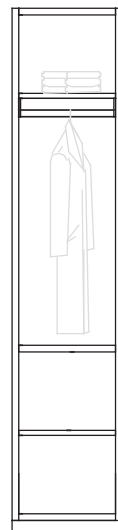

**COMPOSIZIONI
COMPOSITIONS**

MS.002