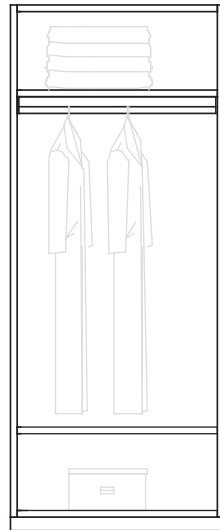

**COMPOSIZIONI
COMPOSITIONS**

MD.002