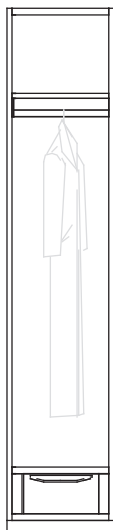

**COMPOSIZIONI
COMPOSITIONS**

MS.001