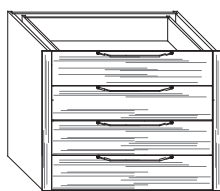

Maniglia in legno massiccio
Solid wood handle

Maniglia in metallo
Metal handle

Cassetto in legno
da 40 o da 90 cm
Wooden drawer
40 or 90 cm

Cassettiera
con 2 cassetti in legno
da 40 o da 90 cm
Chest of drawers
with 2 wooden
drawers 40 or 90 cm