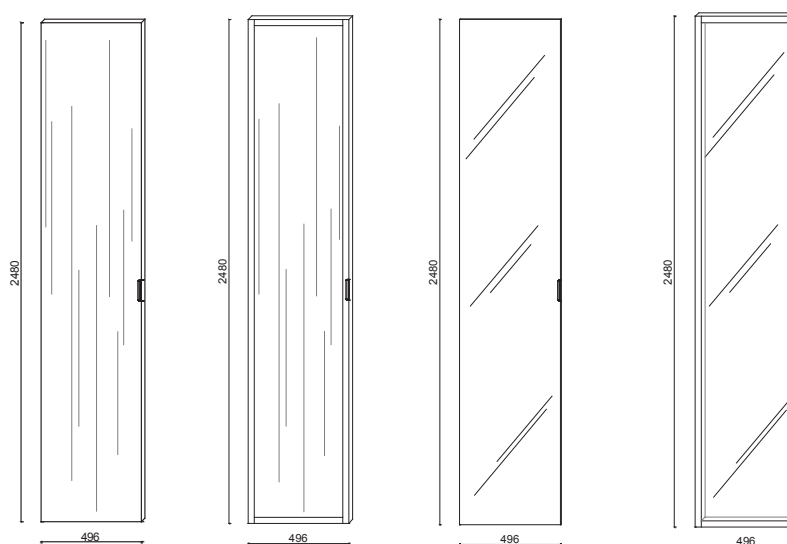

Modulo angolare per ante

Corner Module for doors

FIANCHI SIDES

Fianco in legno

Wooden side

Fianco a telaio
in alluminio

Aluminium
framed side panel

Fianco in legno con
telaio
in alluminio

Wooden side with
aluminium frame

Fianco in vetro con
telaio
in alluminio

Glass side
with aluminium frame

ANTE DOORS

Anta in legno

Wooden door

Anta in legno con
telaio
in alluminio

Wooden door with
aluminium frame