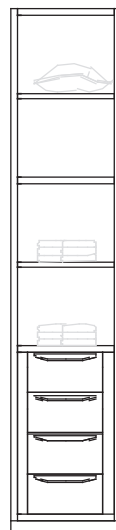

**COMPOSIZIONI
COMPOSITIONS**

MS.003