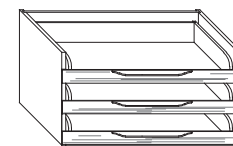

Cassettiera sospesa 3 cassetti
con frontali in legno e vetro
da 40 o da 90 cm
Suspended chest of drawers
with 3 wooden and glass
fronts drawers 40 or 90 cm

Cassettiera sospesa
3 vassoi con frontale
in legno
Suspended chest
of drawers with 3 trays
with wooden fronts